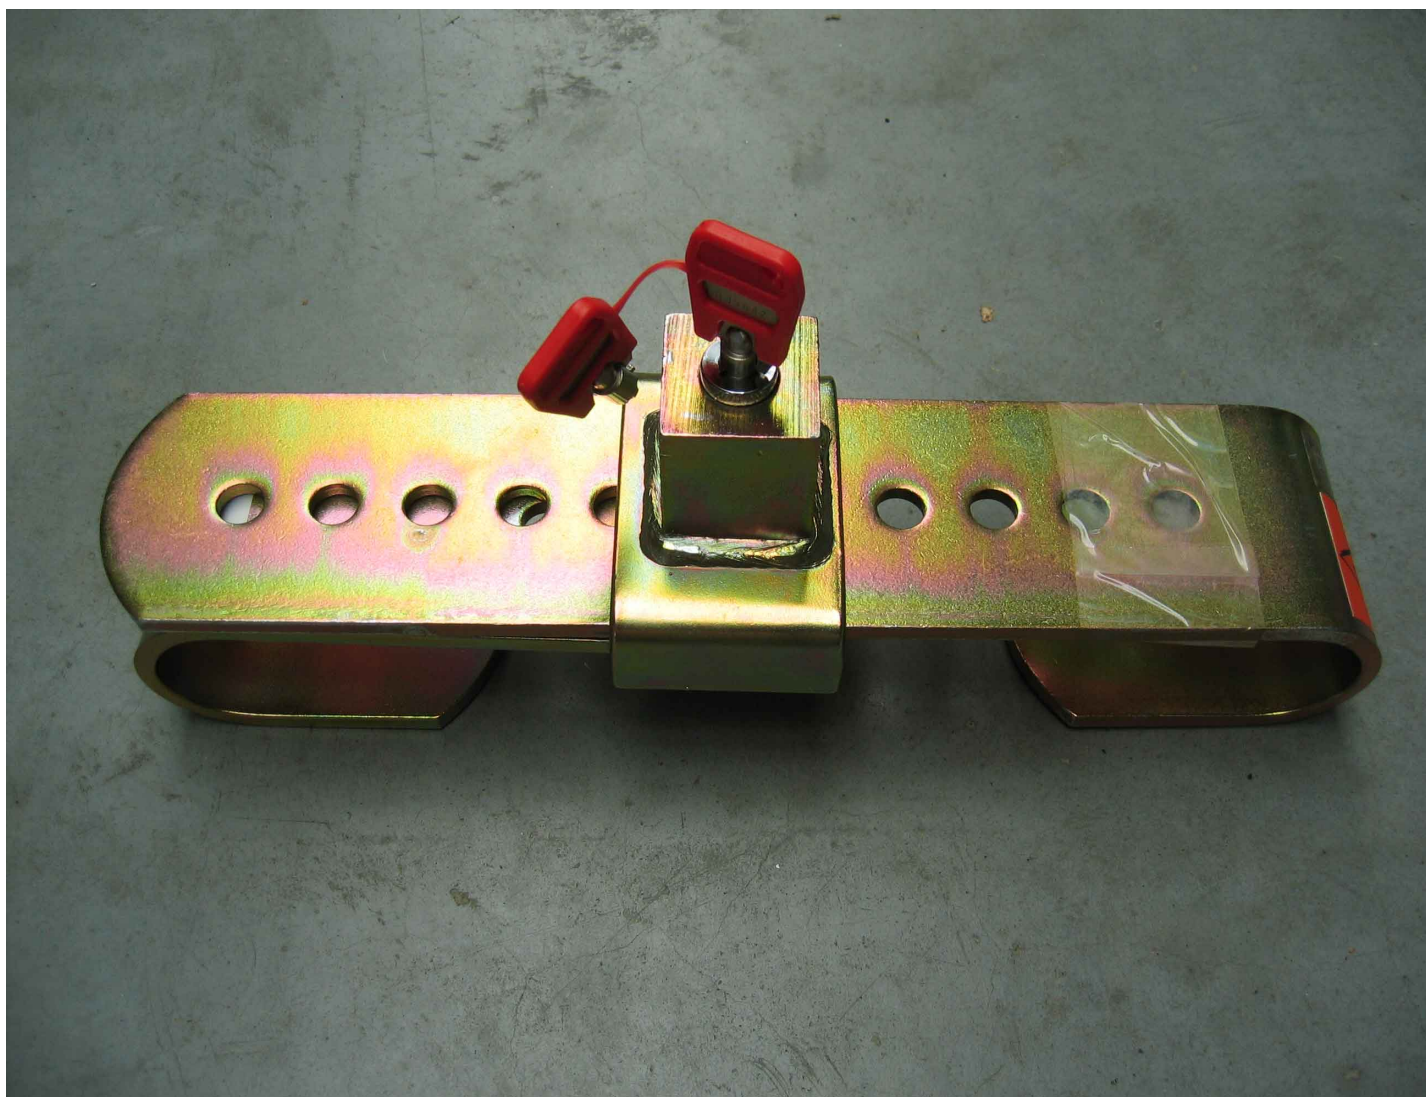

Anti-diefstalslot voor zee- en opslagcontainers

Onze hoogwaardige, uit versterkt staal geproduceerde anti-diefstalsloten zijn een uitstekende bescherming om uw zee- of opslagcontainer af te sluiten.

Deze uiterst solide sloten met een boorbestendig slot zijn eenvoudig aan te brengen, en sluiten stevig de units af.